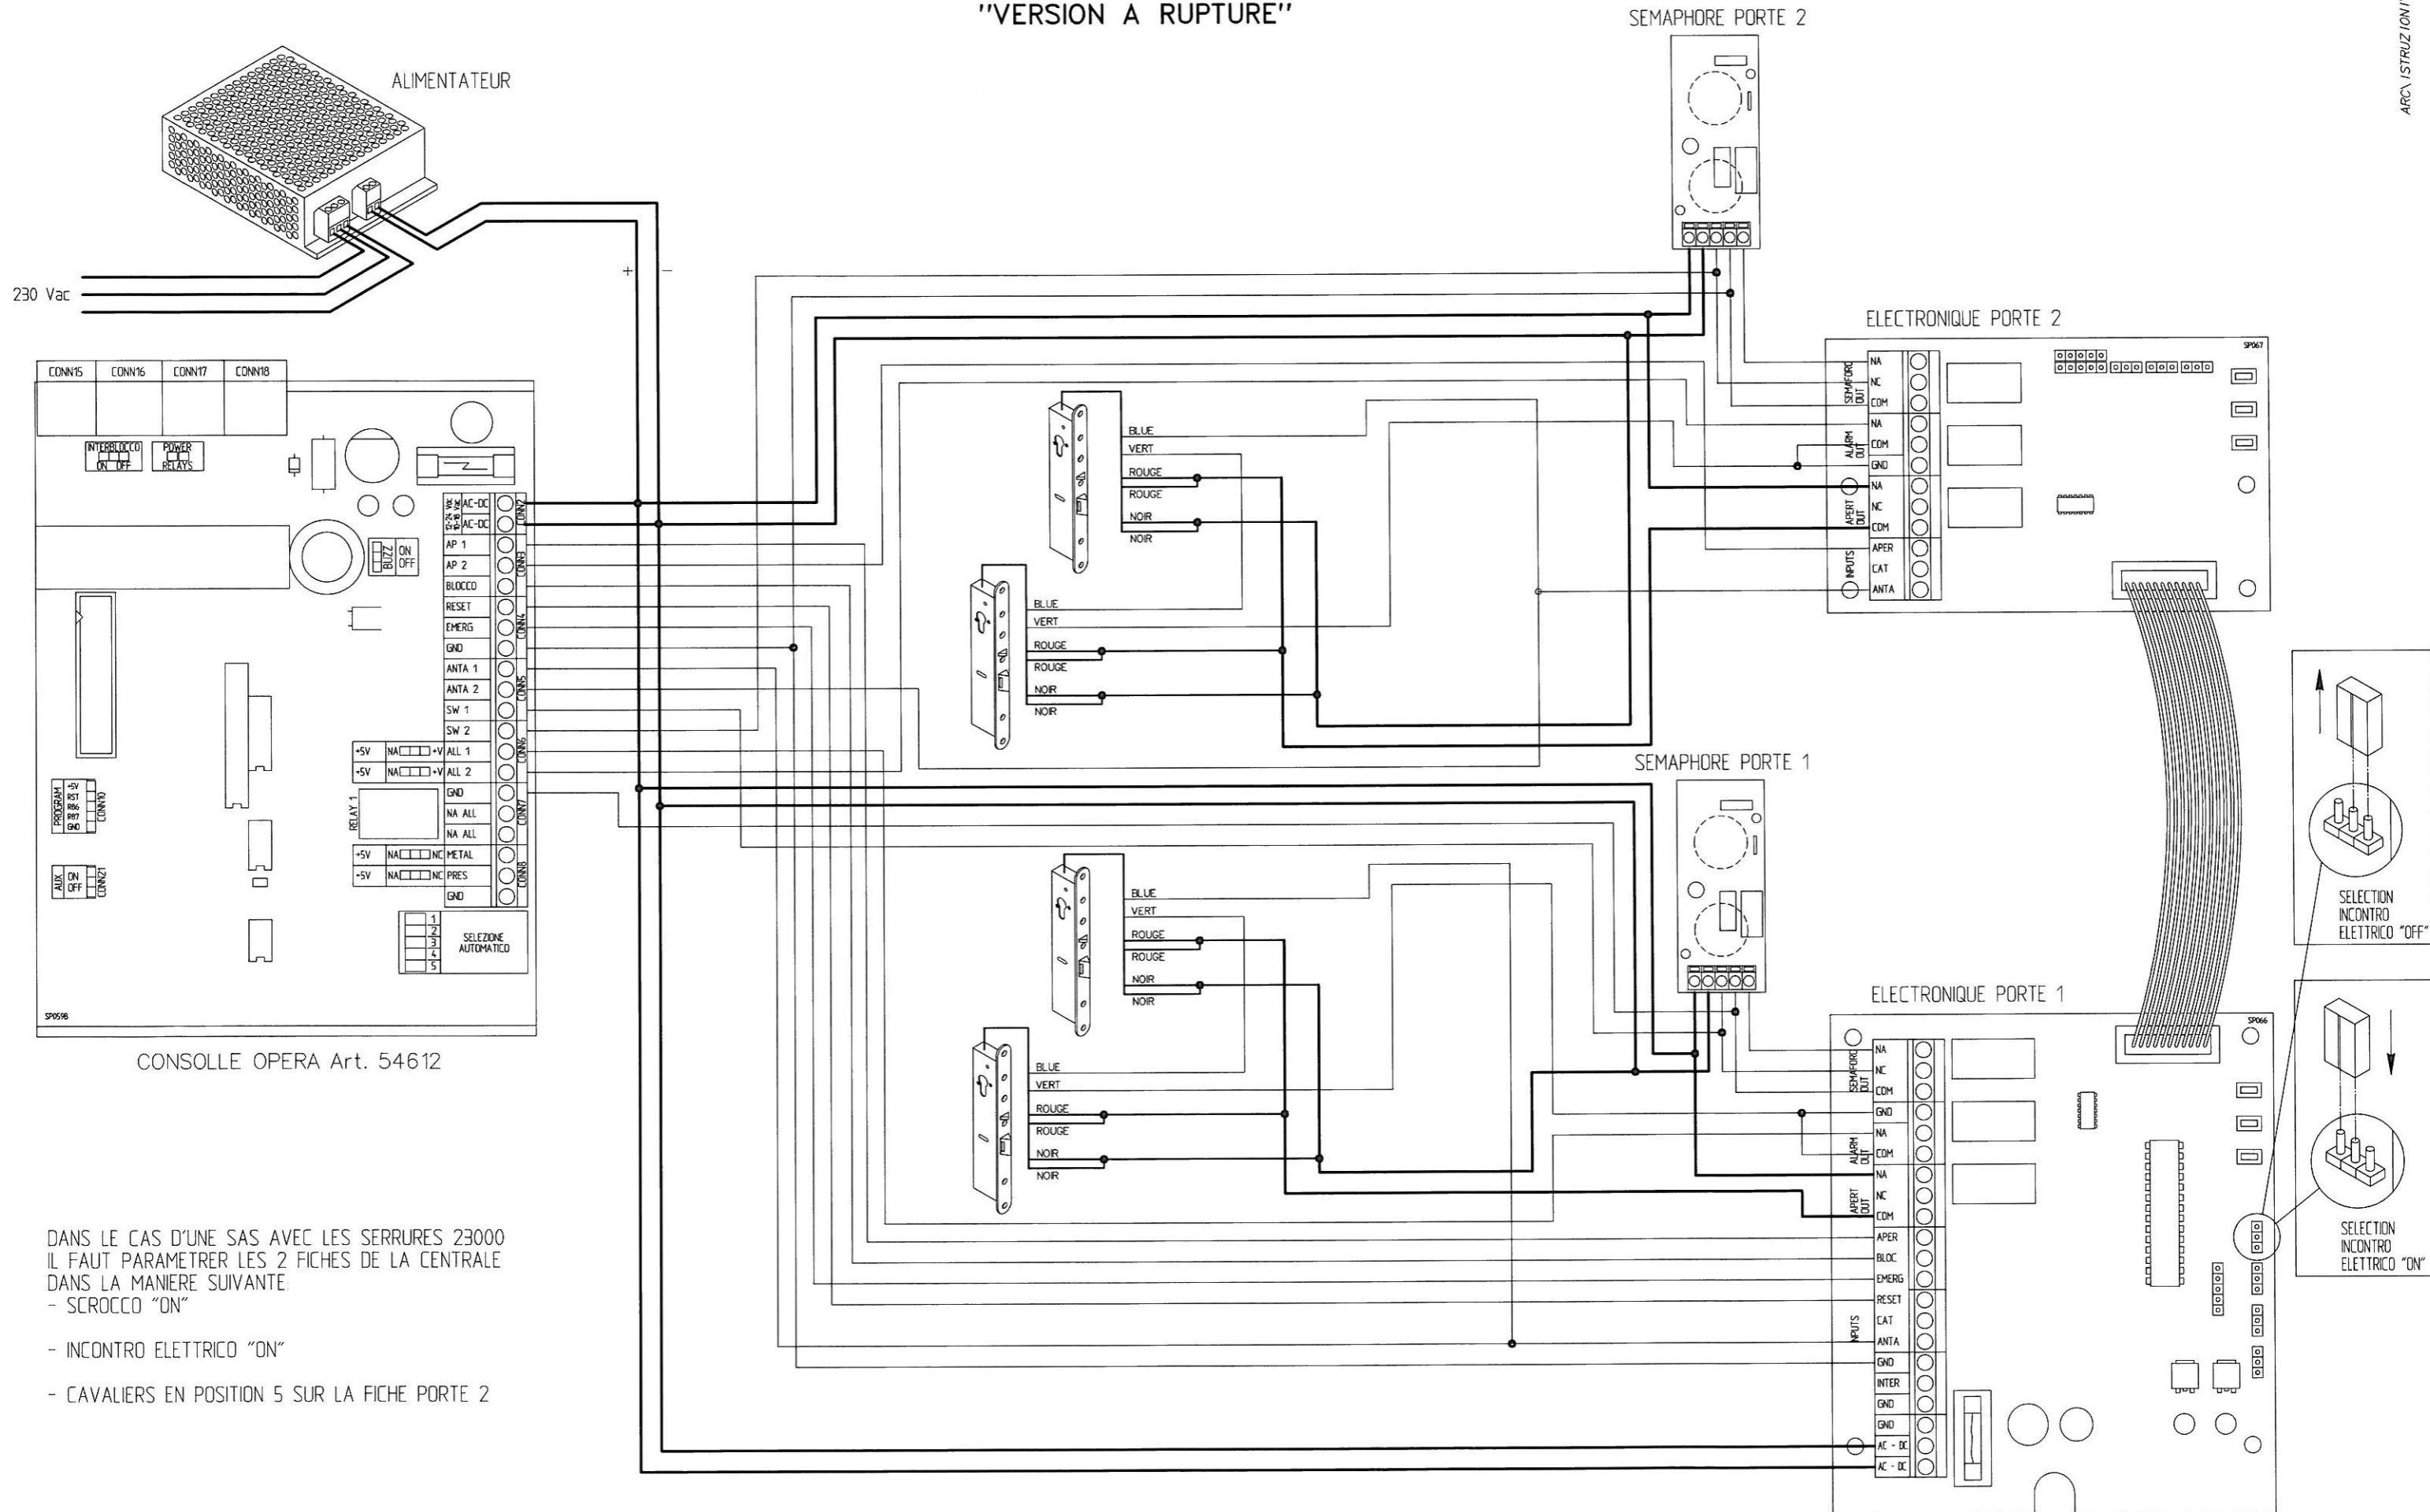

INSTRUCTION DE CABLAGE ELECTRIQUE 54710
POUR SAS AVEC ELECTROSERRURE 23000
"VERSION A RUPTURE"

CONSOLLE OPERA Art. 54612

DANS LE CAS D'UNE SAS AVEC LES SERRURES 23000
IL FAUT PARAMETRER LES 2 FICHES DE LA CENTRALE
DANS LA MANIERE SUIVANTE:

- SCROCCO "ON"
- INCONTRO ELETTRICO "ON"
- CAVALIERS EN POSITION 5 SUR LA FICHE PORTE 2