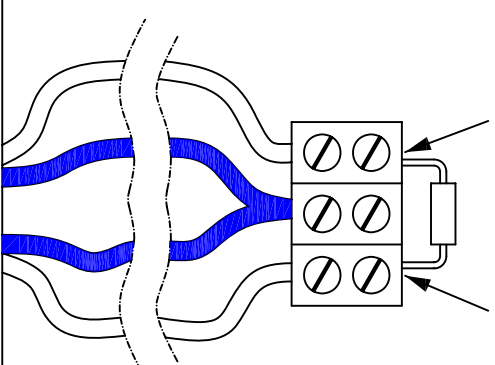

After 50000 operations or
1x per year greasel ND
DILI!

Volt	Amp.	Ⓛ
12V	0,30Amp.	∞
18V	0,45Amp.	<3Min.
24V	0,60Amp.	<1Min.

Recommended installation cables:
< 10 Meter : 0,09 mm² (Ø 0,33mm)
< 20 Meter : 0,18 mm² (Ø 0,47mm)
< 50 Meter : 0,44 mm² (Ø 0,75mm)

EMC protection universal AC /DC
polarity doesn't matter

12-24V

bleu blue blau
 noir black schw
 gris grey grau

**DO NOT
 CUT
 CABLES!**