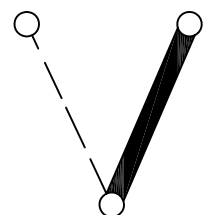

After 50000 operations or
1x per year greasel ND
DILI!

Volt	Amp.	Ⓛ
12V	0,30Amp.	∞
18V	0,45Amp.	<3Min.
24V	0,60Amp.	<1Min.

Recommended installation cables:
< 10 Meter : 0,09 mm² (Ø 0,33mm)
< 20 Meter : 0,18 mm² (Ø 0,47mm)
< 50 Meter : 0,44 mm² (Ø 0,75mm)

EMC protection universal AC /DC
polarity doesn't matter

12-24V

bleu blue blau
 noir black schw
 gris grey grau

**DO NOT
 CUT
 CABLES!**