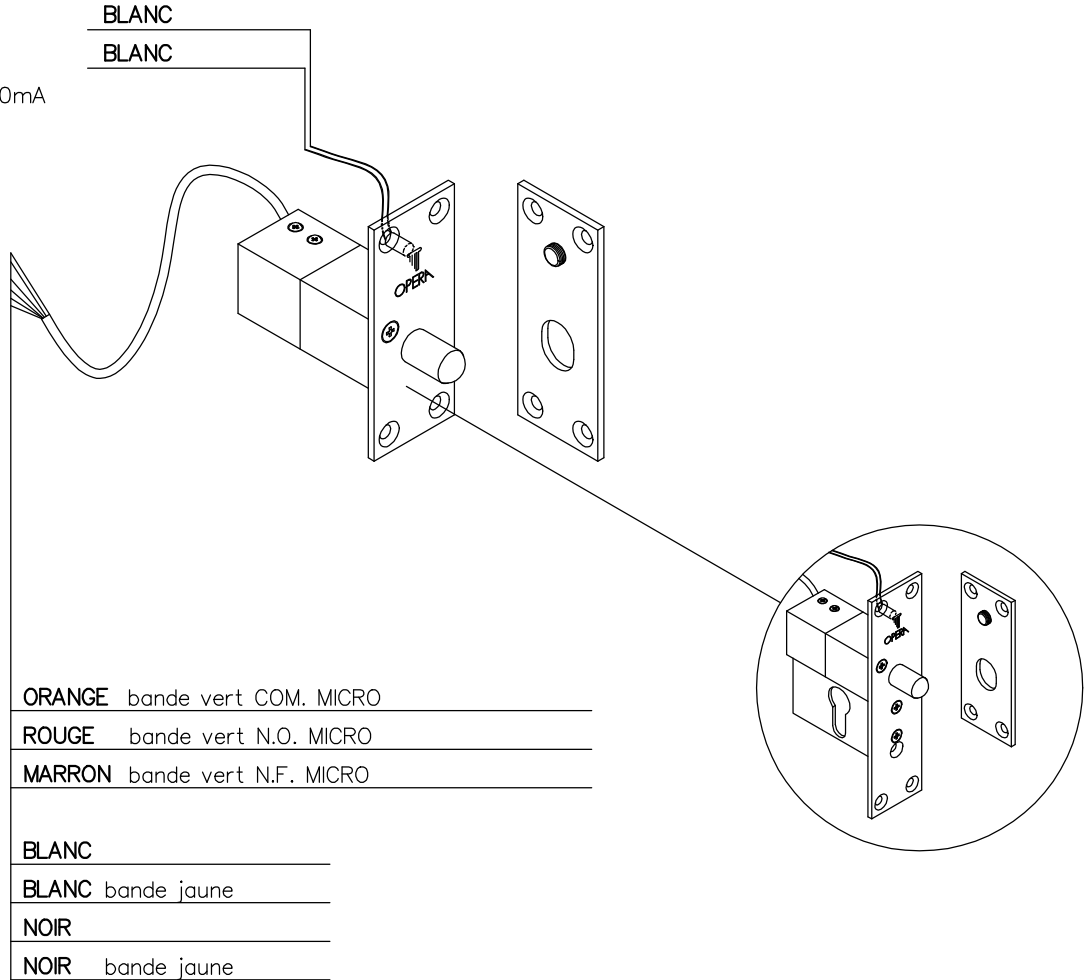

ELECTROVERROU SERIE QUADRA

ART. 21610-11-13-14-15 / 21810-11-13-14-15 / 21910-11-13-14-15

PALPEUR
MAGNETIQUE
ATTENTION
Max 24Vdc 50mA

BRANCHEMENT 12 Vdc

I 850 mA
ED 100%

BRANCHEMENT 24 Vdc

I 420 mA
ED 100%