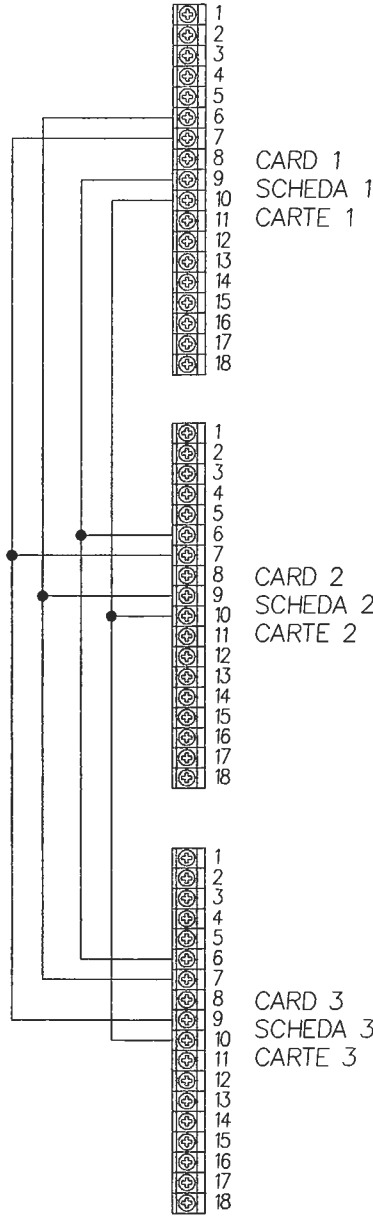

SYSTEM 3 INTERLOCKING DOORS
 INTERBLOCCO A 3 PORTE
 SYSTEME SAS 3 PORTES

SYSTEM 4 INTERLOCKING DOORS
 INTERBLOCCO A 4 PORTE
 SYSTEME SAS 4 PORTES

DIAGRAM OF CONNECTION FOR CARDS FEEDING
 SCHEMA DI COLLEGAMENTO PER ALIMENTAZIONE SCHEDE
 SCHEME DE CONNEXION POUR ALIMENTATION DES CARTES

THE NOT MENTIONED CONNECTIONS INTO THE SCHEME OF THE PAGE HAVE TO BE CONSIDERED AS SINGLE CARD.

COLLEGAMENTI NON MENZIONATI NEGLI SCHEMI DELLA PAGINA SONO DA RITENERSI COME DA SCHEDA SINGOLA.

LES CONNEXION PAS NOMMEES DANS LE SCHEME DE LA PAGE SONT A RETENER COMME CARTE INDIVIDUELLE.