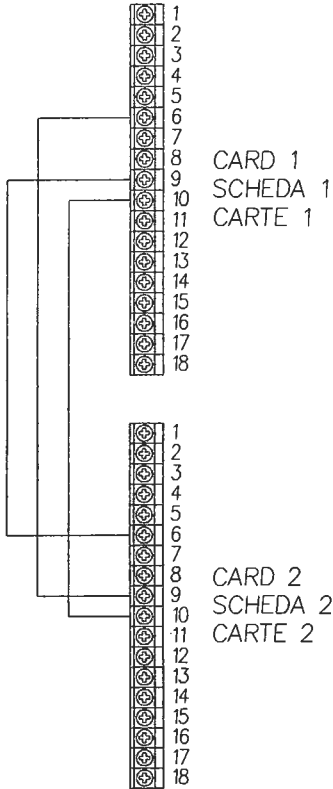

SYSTEM 3 INTERLOCKING DOORS
 INTERBLOCCO A 3 PORTE
 SYSTEME SAS 3 PORTES

SYSTEM 4 INTERLOCKING DOORS
 INTERBLOCCO A 4 PORTE
 SYSTEME SAS 4 PORTES

DIAGRAM OF CONNECTION FOR CARDS FEEDING
 SCHEMA DI COLLEGAMENTO PER ALIMENTAZIONE SCHEDE
 SCHEME DE CONNEXION POUR ALIMENTATION DES CARTES

THE NOT MENTIONED CONNECTIONS INTO THE SCHEME OF THE PAGE HAVE TO BE CONSIDERED AS SINGLE CARD.

COLLEGAMENTI NON MENZIONATI NEGLI SCHEMI DELLA PAGINA SONO DA RITENERSI COME DA SCHEDA SINGOLA.

LES CONNEXION PAS NOMMEES DANS LE SCHEME DE LA PAGE SONT A RETENER COMME CARTE INDIVIDUELLE.