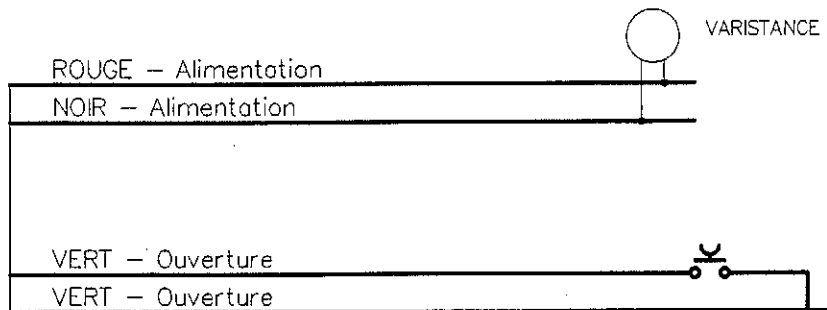

INSTRUCTIONS POUR MONTAGE DE L'ELECTROPISTON

Prima OP serie OP5503910

UTILISER FILS DE BRANCHEMENT \varnothing 1.5 mm

COLEUR DE FIL	FONCTION	DESCRIPTION
ROUGE	+ Alimentation Positive	Alimentation électrique 12-24 Vdc - 2,5/3 A min à l'appel - 250 mA in maintenance
NOIR	- Alimentation Negative	
VERT	Ouverture	Contact N.O. pour l'ouverture
VERT	Ouverture	Contact N.O. pour l'ouverture