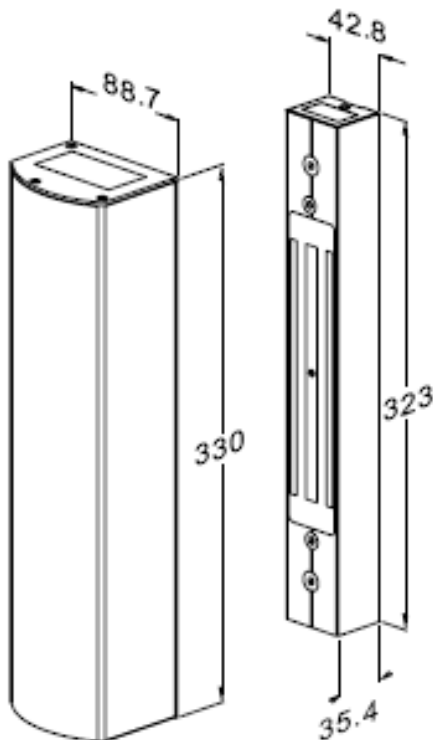

Alimentazione 12/24 Vdc
Forza di trazione 300 Kg.

OPERA s.r.l.

Via Somalia, 15/17 – 41100 MODENA – ITALIA - Tel. 059/451708 – Fax 059/451697
e-mail: opaccess@opera-access.it - internet: - www.opera-italy.com