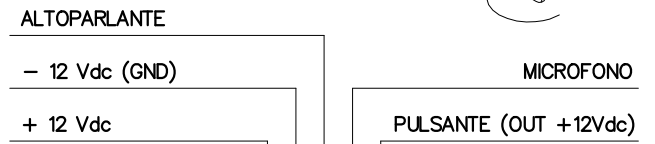

# PROFILO DESIGN PORTER CITOFONICO

REGOLAZIONE VOLUME  
ALTOPARLANTE

REGOLAZIONE VOLUME  
MICROFONO