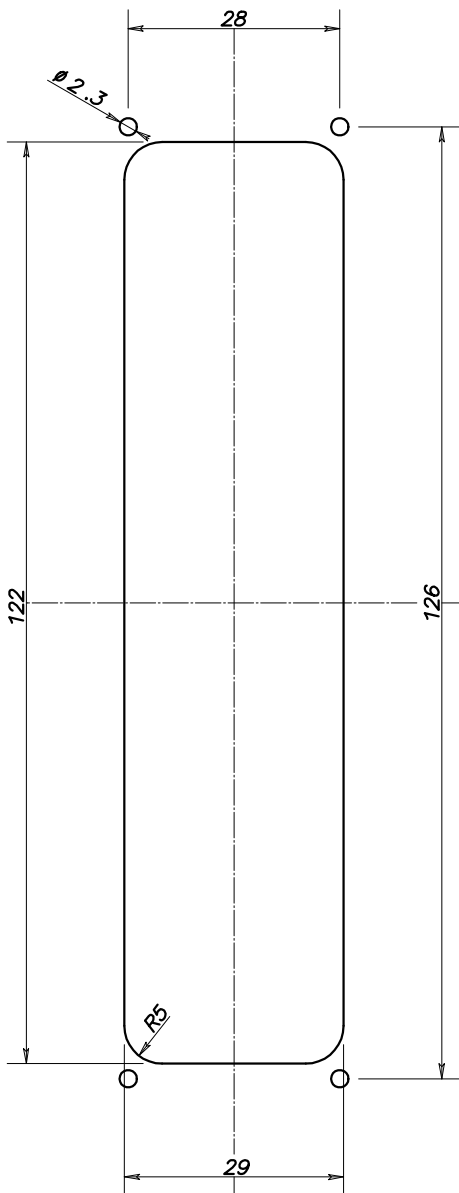

# PROFILO DESIGN PORTER CITOFONICO

REGOLAZIONE VOLUME  
ALTOPARLANTE

REGOLAZIONE VOLUME  
MICROFONO