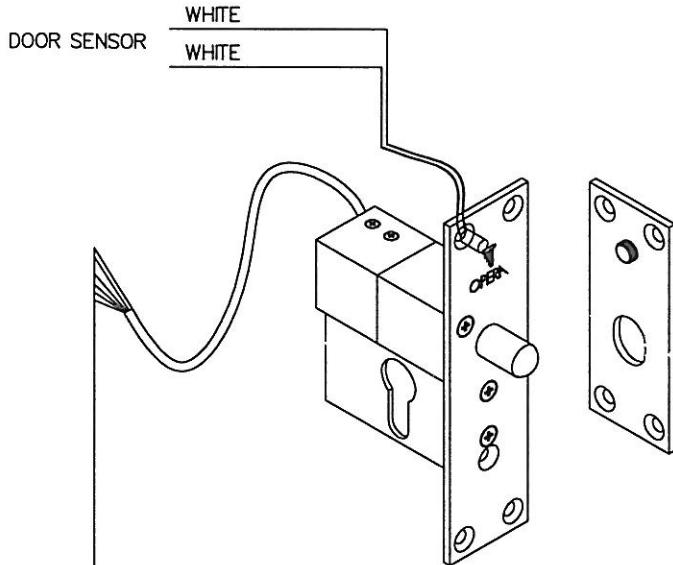

**SOLENOID BOLT QUADRA SERIE**  
21610-11-13-14-15 / 21810-11-13-14-15 / 21910-11-13-14-15

WHITE – GREEN BAND / COM MICROSWITCH
RED – GREEN BAND / N.O. MICROSWITCH
BLACK – GREEN BAND / N.C. MICROSWITCH
WHITE
WHITE – BLACK BAND
RED
RED – BLACK BAND

**12 Vdc CONNECTION**

1 600 mA  
ED 100%

**24 Vdc CONNECTION**

1 300 mA  
ED 100%