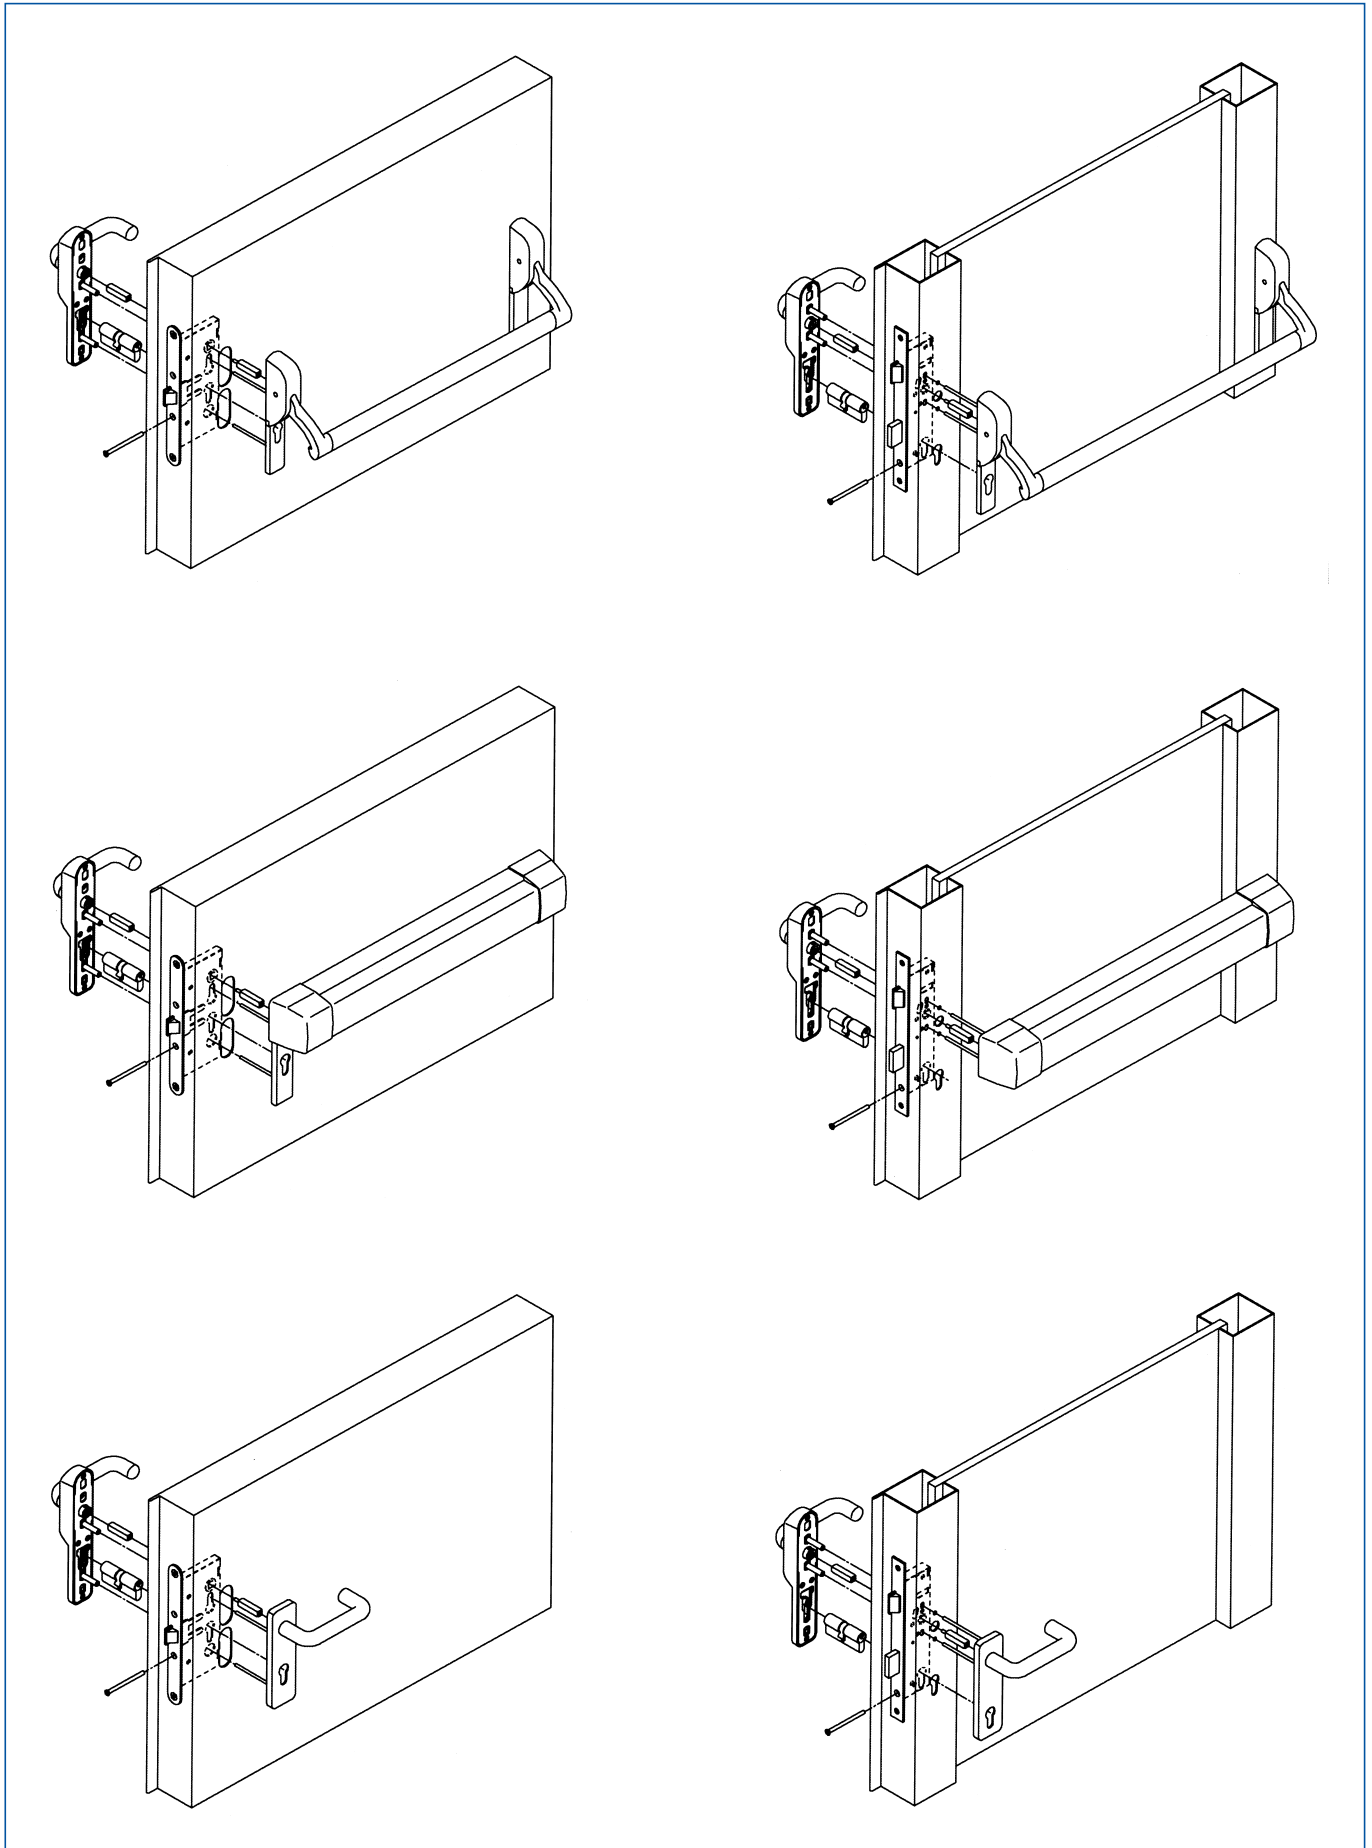

OUVERTURE

**ELETTROMANIGLIA
PER PORTE TAGLIAFUOCO**

- design innovativo •
- non altera la certificazione della porta •
- universale per tutti i tipi di porte tagliafuoco •

OPERA
OPERATING ACCESS

Sicurezza in Evoluzione

OUVERTURE

**ELETTROMANIGLIA
PER PORTE TAGLIAFUOCO**

Ouverture è una innovativa gamma di elettromaniglie dedicate alla gestione ed al controllo degli accessi su porte tagliafuoco. Si sostituisce alla tradizionale maniglia meccanica senza dover eseguire forature o lavorazioni supplementari non alterando, così, la certificazione della porta.