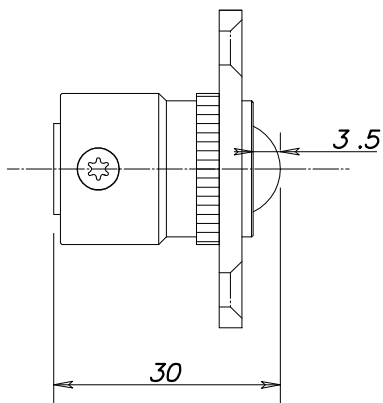

BIANCO/WHITE/BLANC = COM.

VERDE/GREEN/VERT = N.C./N.F.

MARRONE/BROWN/MARRON = N.A./N.O.

corsa sfera per commutazione 3.5mm  
réglage bille pour commutation 3.5mm  
ball adjustment for 3,5mm switching