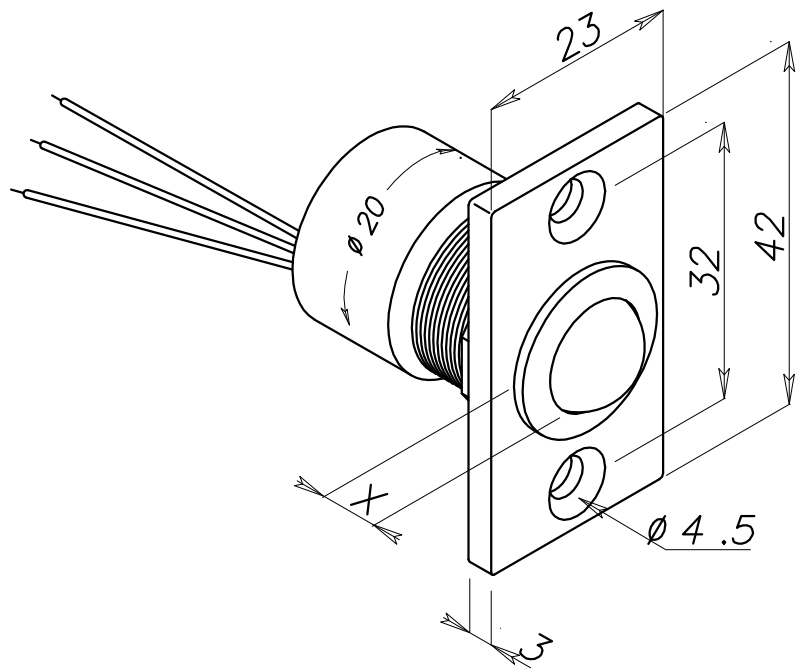

BIANCO/WHITE/BLANC = COM.

VERDE/GREEN/VERT = N.C./N.F.

MARRONE/BROWN/MARRON = N.A./N.O.

corsa sfera per commutazione 3.5mm  
réglage bille pour commutation 3.5mm  
ball adjustment for 3,5mm switching